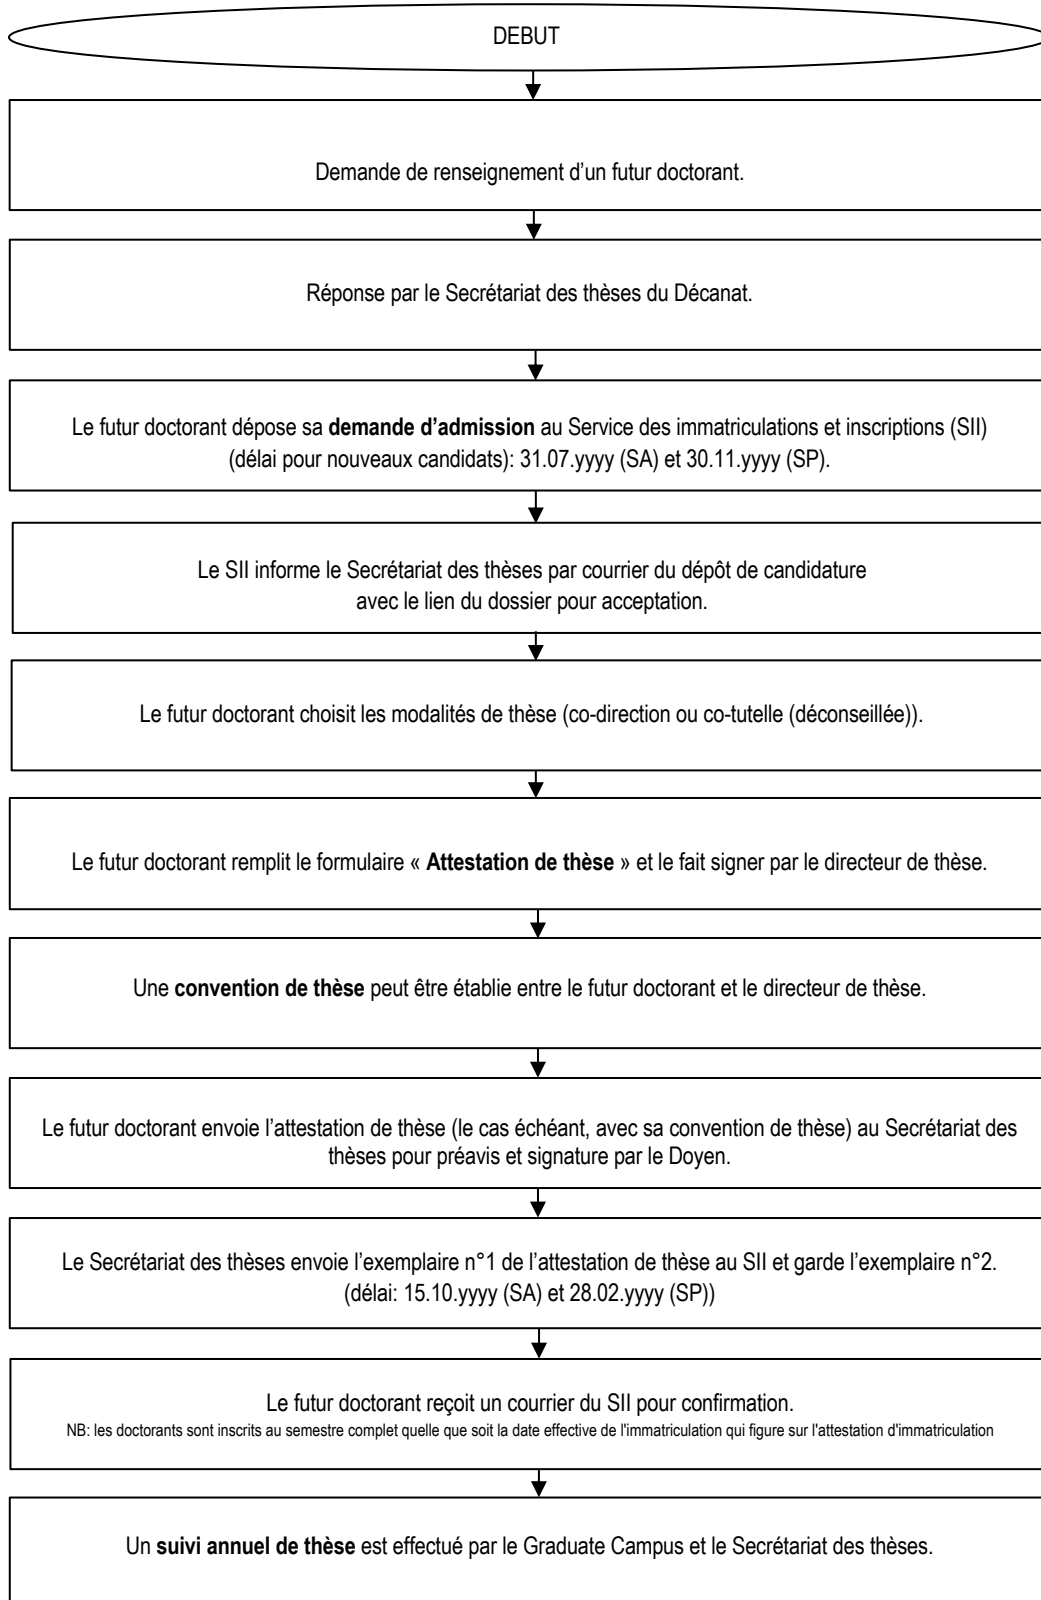

Schéma de la procédure du suivi des doctorats au sein de la FTSR (état au 01.04.2022)

Textes de référence: Règlement du Doctorat de la FTSR du 14 septembre 2020 | Directives de la Direction 3.10 et 3.11

Remarque: la désignation des fonctions et titres s'applique indifféremment aux femmes et aux hommes

1^{re} Phase

2^e Phase